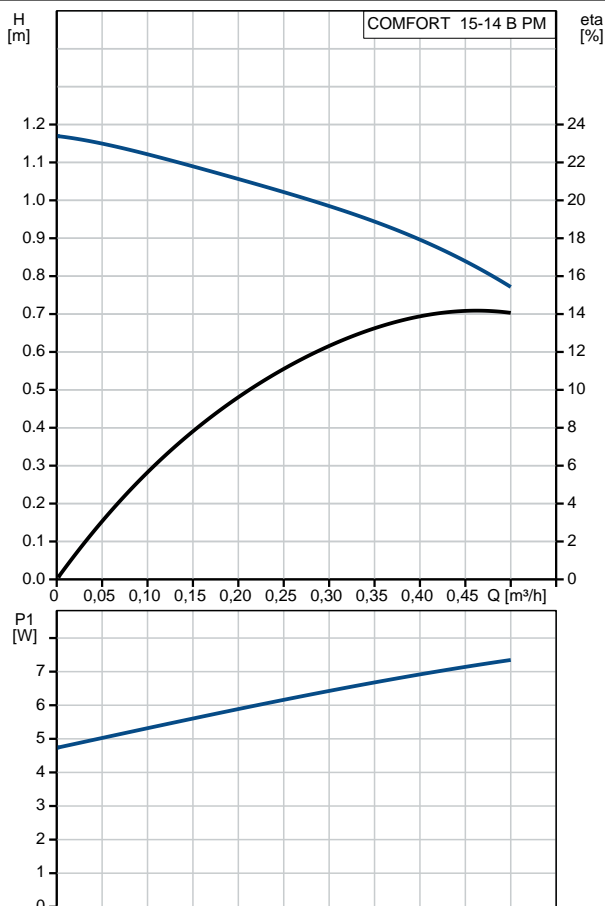

Descrizione	Valore
Informazioni generali:	
Nome prodotto:	COMFORT 15-14 B PM
Codice prod.:	97916771
Codice EAN:	5710626363766
	5710626363766
Tecnico:	
Velocità nr:	1
Testata max:	14 dm
Classe TF:	95
Approvazioni sulla targhetta:	CE, VDE, EAC, WEEE
Materiali:	
Corpo pompa:	Brass
Girante:	Composito
Installazione:	
Max pressione di funzionamento:	10 bar
Tipo di collegamento:	Rp
Attacco tubazione:	1/2
Interasse:	80 mm
Liquido:	
Liquido pompato:	Acqua
Gamma temperatura del liquido:	2 .. 95 °C
Temperatura del liquido durante il funzionamento:	60 °C
Densità:	983.2 kg/m³
Dati elettrici:	
Potenza max assorbita:	7 W
Frequenza di rete:	50 / 60 Hz
Tensione nominale:	1 x 230 V
Corrente a vel. 3:	0.07 A
Capacità condensatore - marcia:	0.6 µF
Classe di protezione (IEC 34-5):	IP44
Classe di isolamento (IEC 85):	F
Protezione motore:	ELECT.
Protezione termica:	Protezione a impedenze
Altri:	
Peso netto:	0.94 kg
Peso lordo:	1.04 kg
Volume imballo:	0.003 m³
N. VVS danese:	380634004
N. RSK svedese:	5803089
Finlandese:	4615601
Nazione di origine:	DE
Tariffa convenzione n.:	84137030