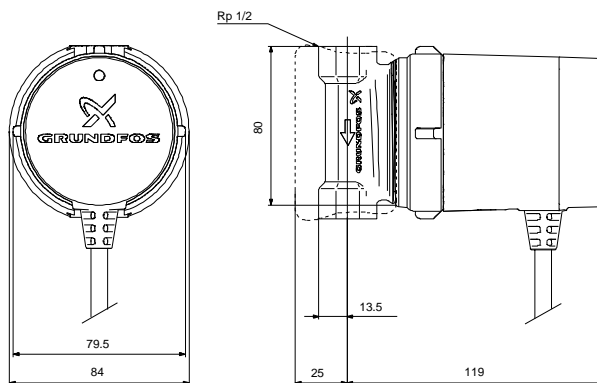

Materiali:

Corpo pompa: Brass
Girante: Composito

Installazione:

Max pressione di funzionamento: 10 bar
Tipo di collegamento: Rp
Attacco tubazione: 1/2
Interasse: 80 mm

Dati elettrici:

Potenza max assorbita: 7 W
Frequenza di rete: 50 / 60 Hz
Tensione nominale: 1 x 230 V
Corrente a vel. 3: 0.07 A
Capacità condensatore - marcia: 0.6 µF
Classe di protezione (IEC 34-5): IP44
Classe di isolamento (IEC 85): F

Altri:

Peso netto: 0.94 kg
Peso lordo: 1.04 kg
Volume imballo: 0.003 m³
N. VVS danese: 380634004

Nome Società: Steb srl
Creato da: Mario Bianco
Telefono: 075-5996766
Email: grundfosshop@steb srl.it
Data: 16/06/2020

97916771 COMFORT 15-14 B PM

Nota, tutte le misure sono in mm se non diversamente specificato. Attenzione: il disegno dimensionale semplificato non mostra tutti i dettagli.