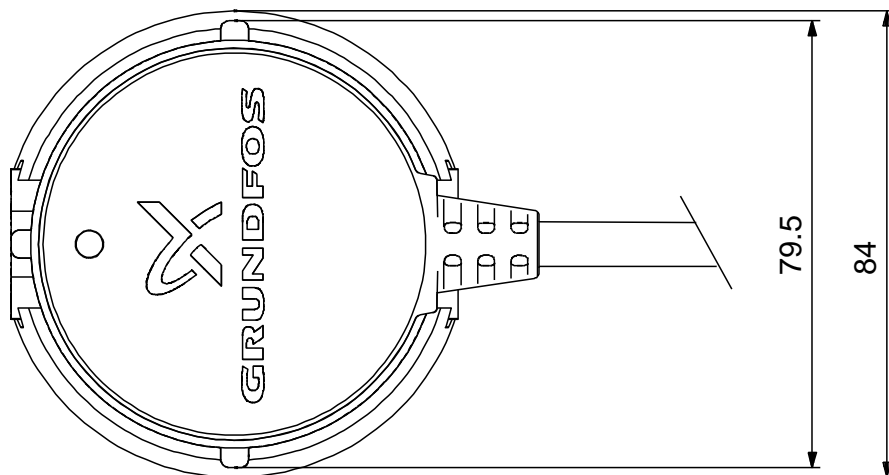

Materiali:

Corpo pompa: Brass
Girante: Composito

Installazione:

Max pressione di funzionamento: 10 bar
Tipo di collegamento: Rp
Attacco tubazione: 1/2
Interasse: 80 mm

Dati elettrici:

Potenza max assorbita: 7 W
Frequenza di rete: 50 / 60 Hz
Tensione nominale: 1 x 230 V
Corrente a vel. 3: 0.07 A
Capacità condensatore - marcia: 0.6 µF
Classe di protezione (IEC 34-5): IP44
Classe di isolamento (IEC 85): F

Altri:

Peso netto: 0.94 kg
Peso lordo: 1.04 kg
Volume imballo: 0.003 m³
N. VVS danese: 380634004

Nome Società: Steb srl
Creato da: Mario Bianco
Telefono: 075-5996766
Email: grundfosshop@steb srl.it
Data: 16/06/2020

97916771 COMFORT 15-14 B PM

Nota, tutte le misure sono in mm se non diversamente specificato. Attenzione: il disegno dimensionale semplificato non mostra tutti i dettagli.