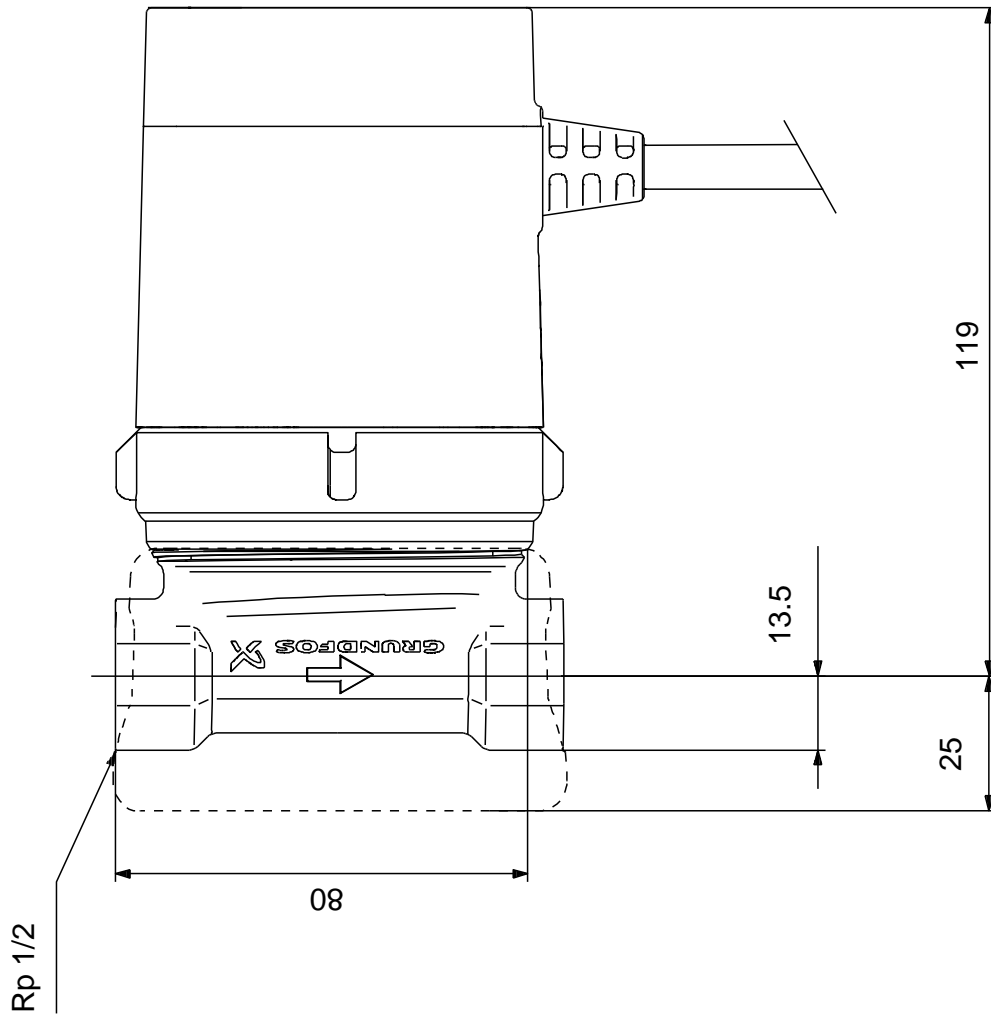

Materiali:

Corpo pompa: Brass
Girante: Composito

Installazione:

Max pressione di funzionamento: 10 bar
Tipo di collegamento: Rp
Attacco tubazione: 1/2
Interasse: 80 mm

Dati elettrici:

Potenza max assorbita: 7 W
Frequenza di rete: 50 / 60 Hz
Tensione nominale: 1 x 230 V
Corrente a vel. 3: 0.07 A
Capacità condensatore - marcia: 0.6 µF
Classe di protezione (IEC 34-5): IP44
Classe di isolamento (IEC 85): F

Altri:

Peso netto: 0.94 kg
Peso lordo: 1.04 kg
Volume imballo: 0.003 m³
N. VVS danese: 380634004

Nome Società: Steb srl
Creato da: Mario Bianco
Telefono: 075-5996766
Email: grundfosshop@steb srl.it
Data: 16/06/2020

97916771 COMFORT 15-14 B PM

Nota, tutte le misure sono in mm se non diversamente specificato. Attenzione: il disegno dimensionale semplificato non mostra tutti i dettagli.